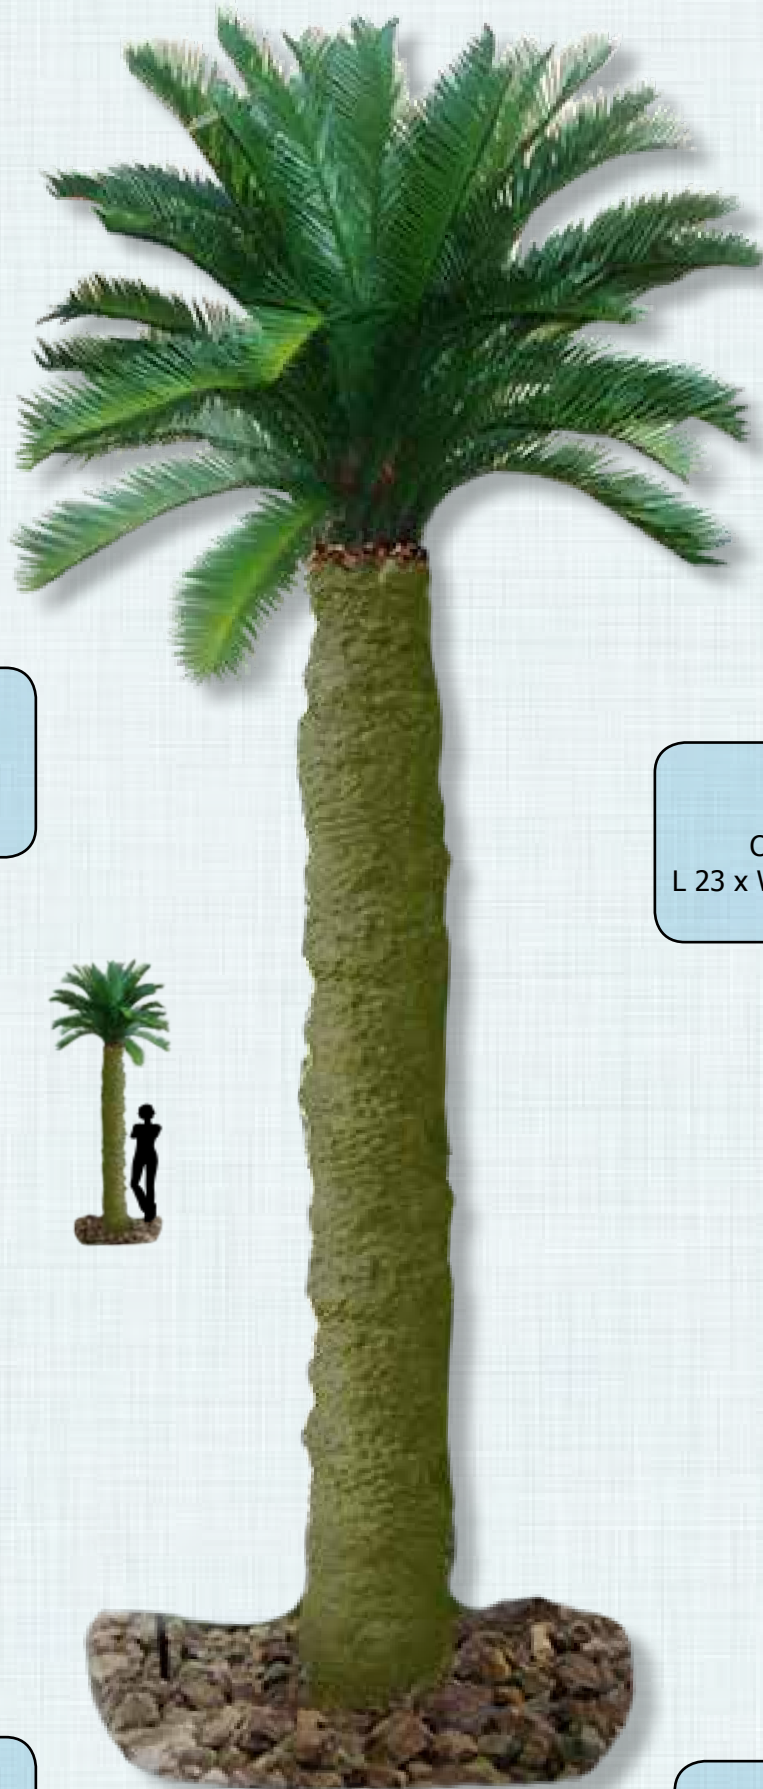

GARDEN DECOR

TREE FERN

NW12
Tree Fern
Height : 270cm

GARDEN DECOR

CYCAD TRUNK

See next page for
Cycad Crowns

080143

Cycad Trunk 2m
L 23 x W 23x H 200cm - 25kg

080146

Cycad Trunk 3.5m
L 23 x W 23 x H 350cm - 32kg

080144

Cycad Trunk 2.5m
L 23x H 23 x L 250cm - 27kg

080145

Cycad Trunk 3m
L 23 x W 23 x H 300cm - 30kg

080147

Cycad Trunk 4m
L 23 x W 23 x H 400cm - 45kg