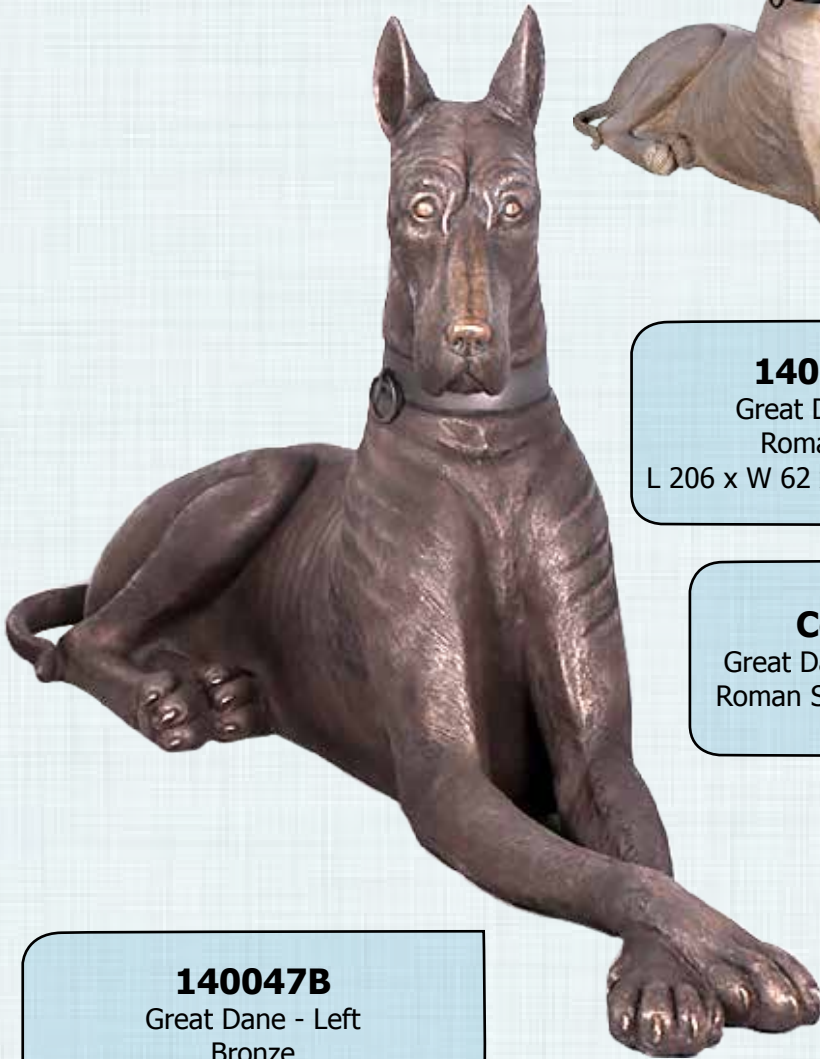

OTSPBRS
Sphinx - Jumbo - On Base - 6.8ft
Roman Stone Finish
L 220 x W 110 x H 208cm - 79kg

GARDEN DECOR

DOG - GREAT DANE

140046RS

Great Dane - Left
Roman Stone
L 206 x W 62 x H 104cm - 20kg

140047RS

Great Dane - Right
Roman Stone
L 206 x W 62 x H 104cm - 20kg