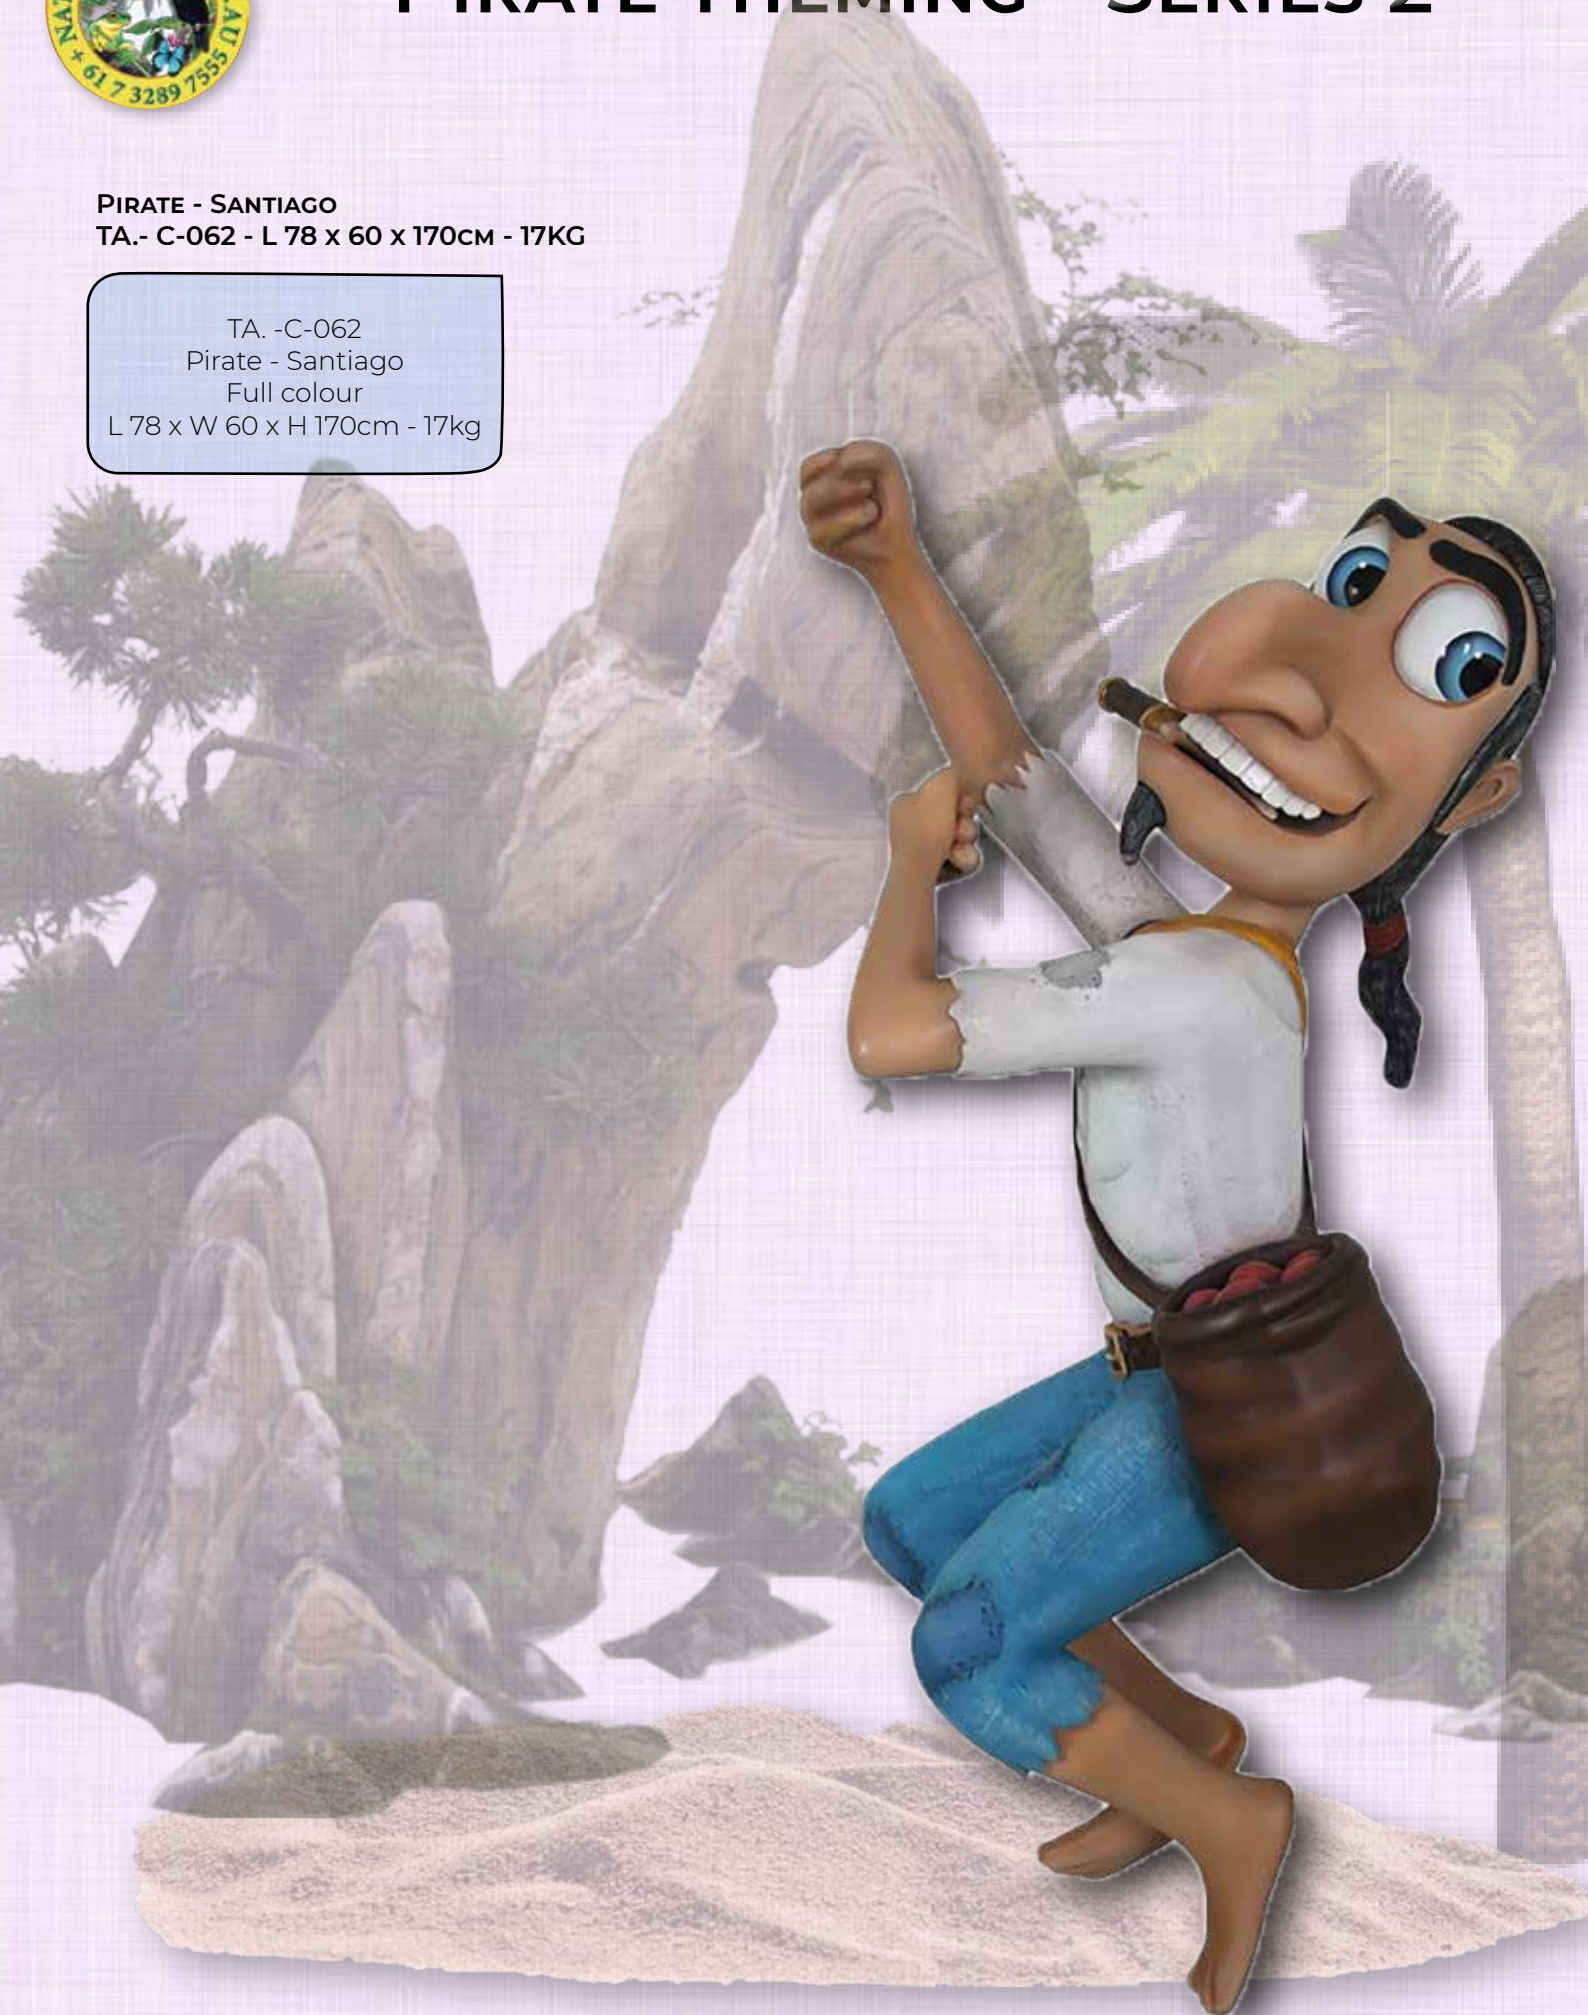

PIRATE THEMING - SERIES 2

PIRATE - SANTIAGO
TA.- C-062 - L 78 x 60 x 170cm - 17KG

TA. -C-062
Pirate - Santiago
Full colour
L 78 x W 60 x H 170cm - 17kg