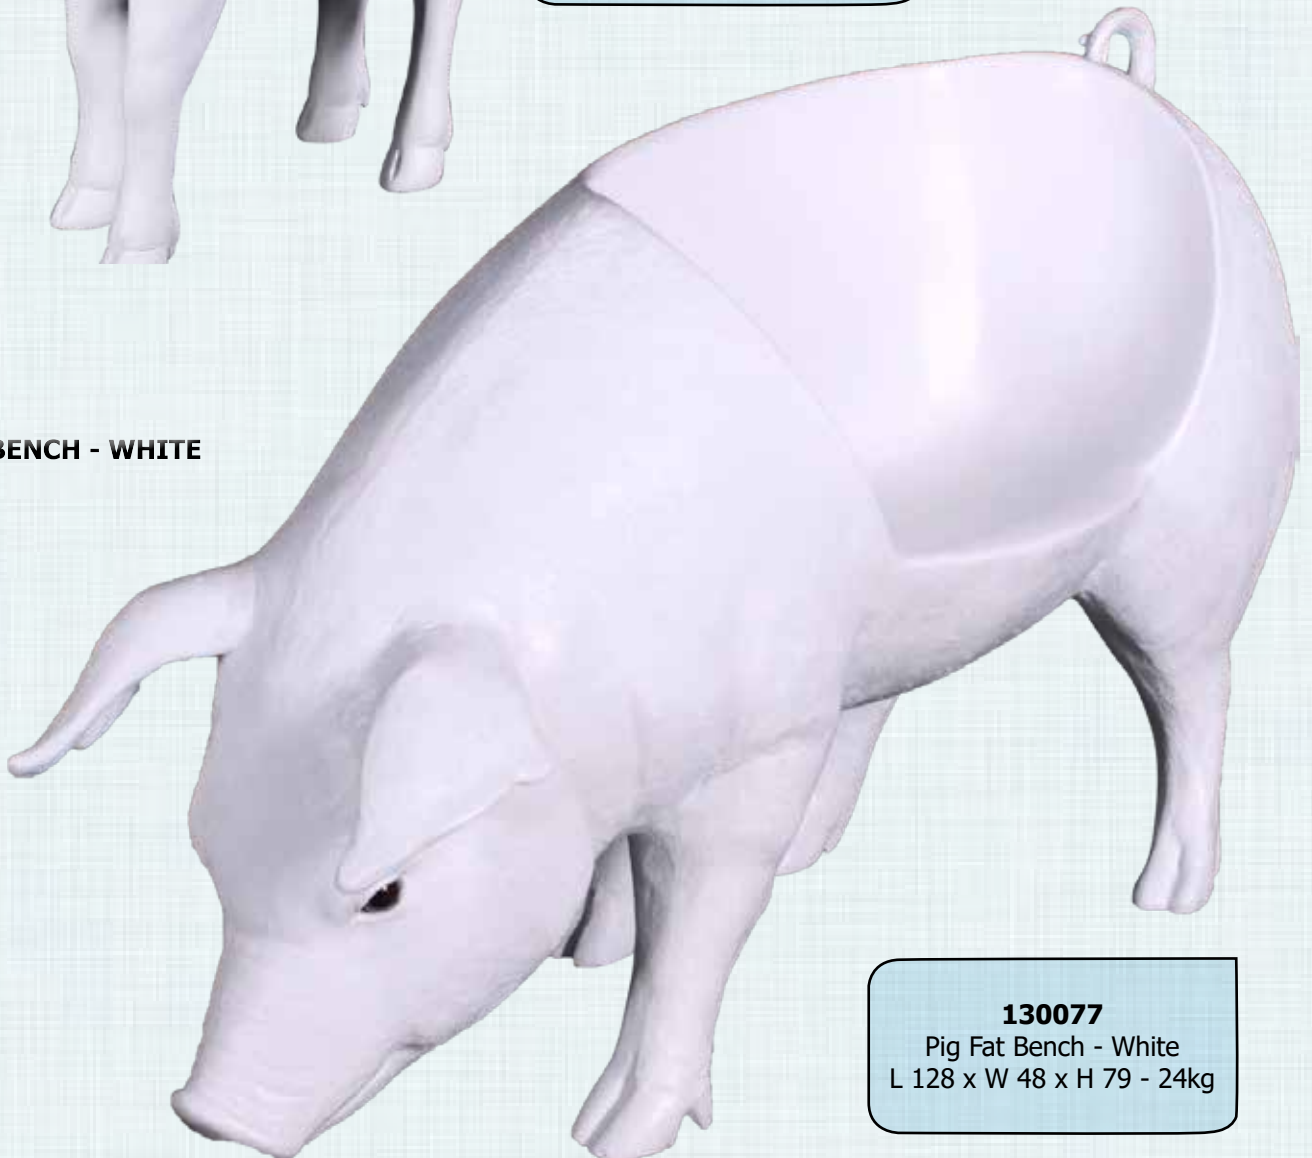

140083W

Pig Standing - Small 100cm -
White Primer
L 97 x W 40 x H 63cm - 6.1kg

FAT PIG BENCH - WHITE