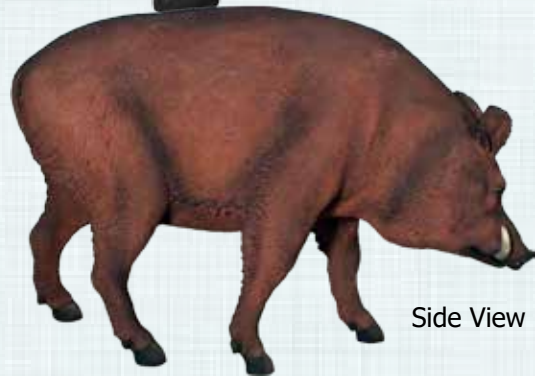

WILD BOAR - BROWN

130055

Warthog - African

L 123 x W 64 x H 79cm - 12.38kg