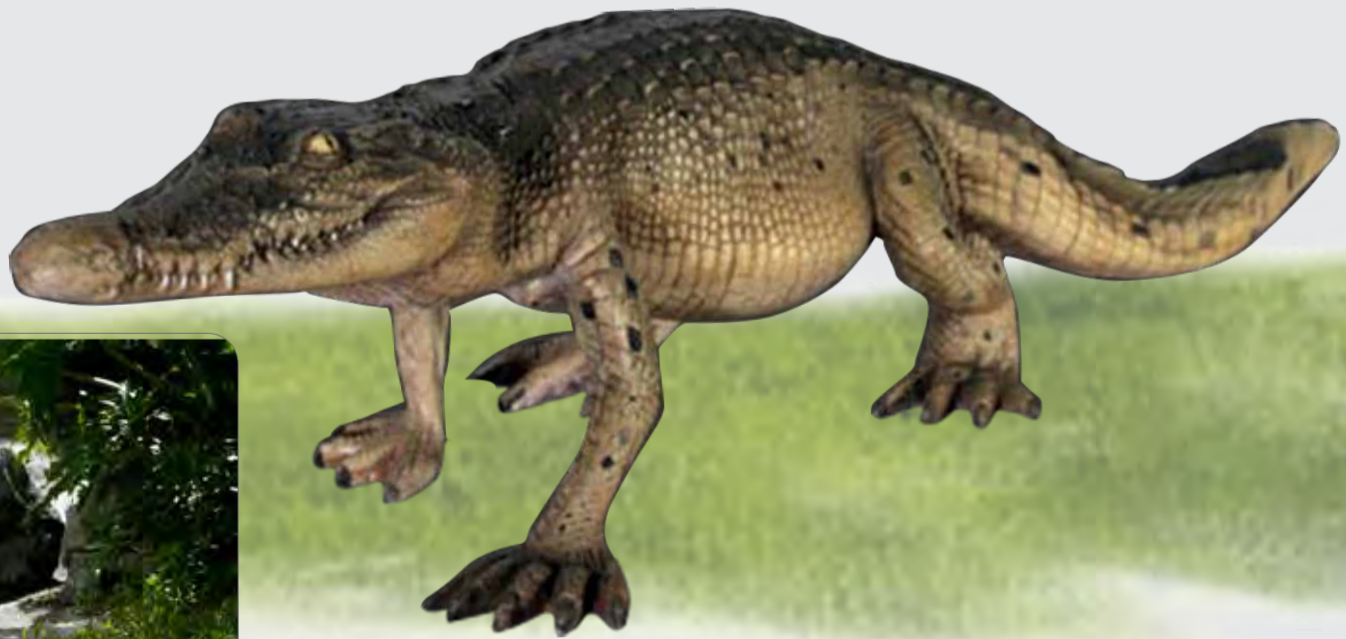

# Reptiles

ALLIGATOR

AMERICAN - 8FT

**080142**  
Alligator 8ft American  
L 241 x W 86 x H 25cm - 13.5kg

CROCODILES

CROCODILE - 4FT  
RESTING

**080111**  
Crocodile 4ft  
Saltwater - Resting  
L 131 x W 37 x H 25cm - 2.8kg

CROCODILE - 4FT - WALKING

**080112**  
Crocodile 4ft  
Saltwater - Walking  
L 128 x W 29 x H 24cm - 2.8kg