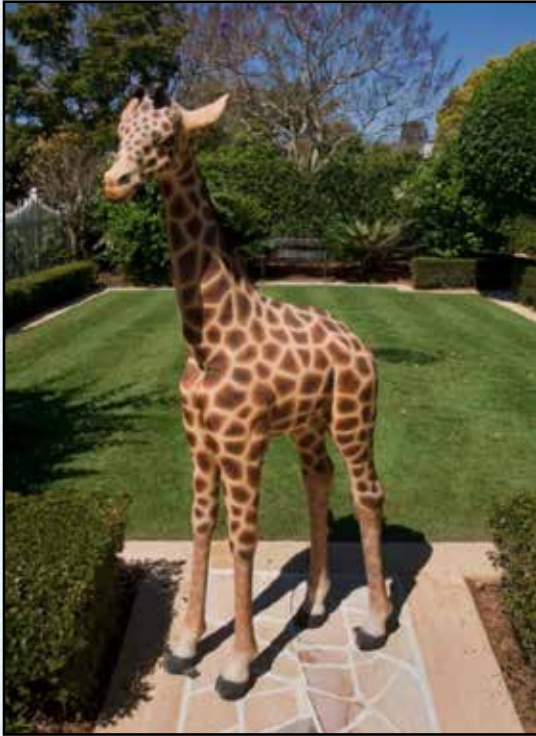

GIRAFFES

GIRAFFES

GIRAFFE CALF - 6FT

120004
Giraffe Calf - Rothchild 6ft
L 90 x W 36 x H 174cm - 34kg

GIRAFFES

GIRAFFES

GIRAFFE SITTING

160022
Giraffe Resting
L 194 x W 86 x H 202cm - 37kg